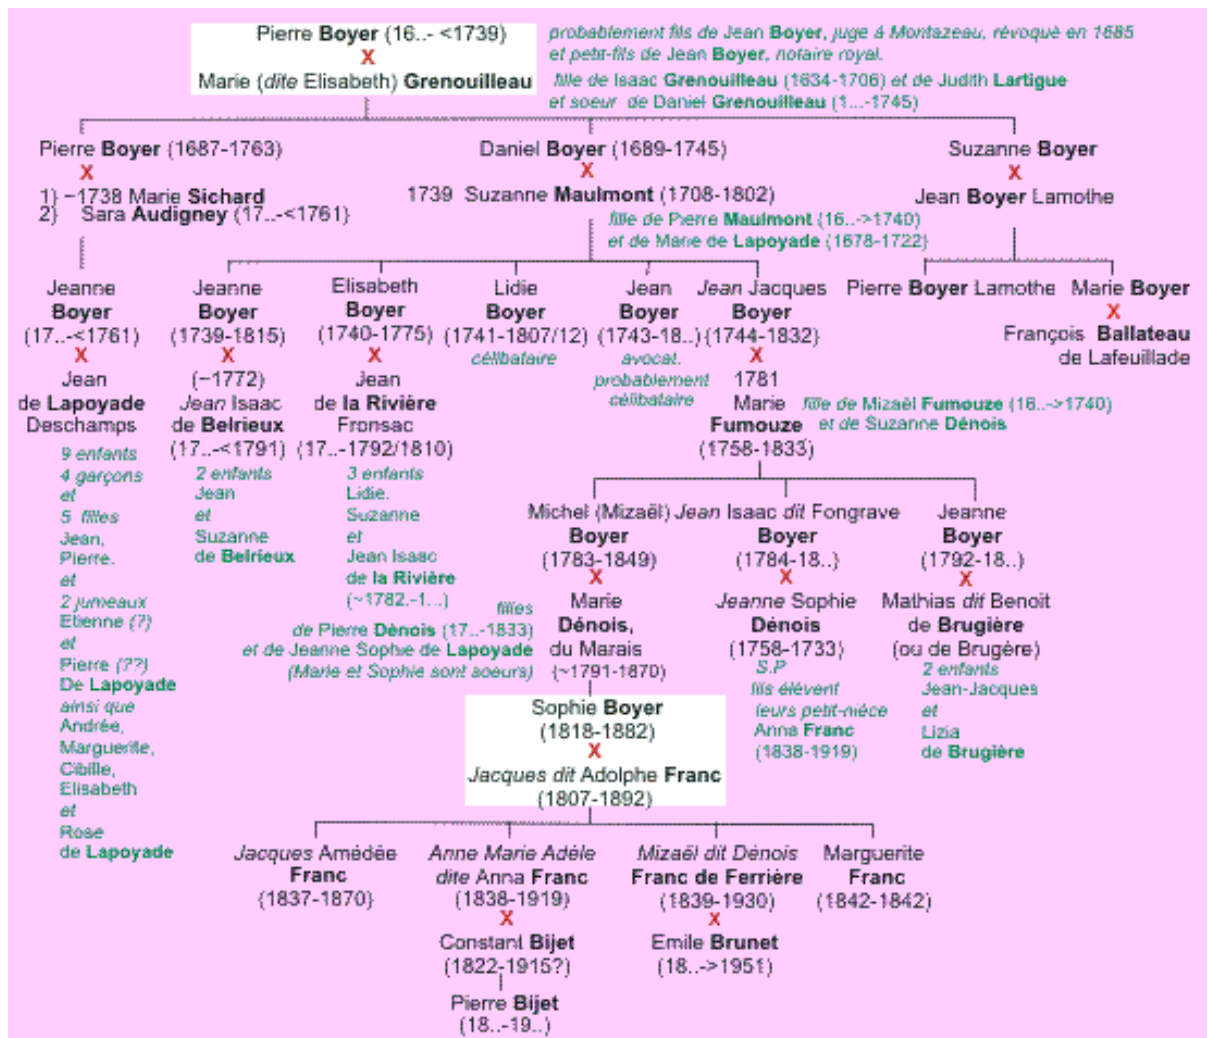

Lucie, mère
de Georges Puisay

☛ Dénois Franc de Ferrière*, leur fils cadet, épouse le 14 septembre 1881 Adélaïde Marie Emilie Brunet, fille de Jean Théophile Brunet et de Marte Danielle de Courson (les Brunet sont une famille de Consul de Bergerac). Ils s'installent "au Valladou", à Bonneville, hérité de ses grands-parents paternels.

☒ La propriété de l'Hyronnelle échoit par héritage à Pierre Bijet qui la laisse par testament du 8 octobre 1929 à son cousin Yann Franc de Ferrière 4/6 qui la vend dans les années 1970.

Le Valladou ayant été vendu après la mort de Dénois, Yvonne garde une petite maison située en contrebas du château, "la Baïta" en y ajoutant son nom de jeune-fille "FRANC DE FERRIERE". Elle y termine ses jours en 1951. Comme son cousin Bijet elle la lègue à Yann, dernier porteur du nom de la lignée... Il renoncera à cet héritage.

* Le surnom de Dénois vient de sa grand-mère Marie Dénois (du Marais).

L'allée de pins parasol de l'Hyronnelle

(en 1998)

Les ancêtres de l'Hyronnelle

VISITES THEMATIQUES

Voir aussi : fiche I.1.Mm B **Nathalie Yvonne Franc de Ferrière** 5/7cca - Jean Léon Louis Joseph Raphaël Bruzac
 fiche II.1.Mm A Daniel **Franc de Ferrière** 8/12b - Angèle Taupier Letage
 fiche VIII.29.M Gaston **Damade** 536/792 - Marie **Trapaud** 537/793