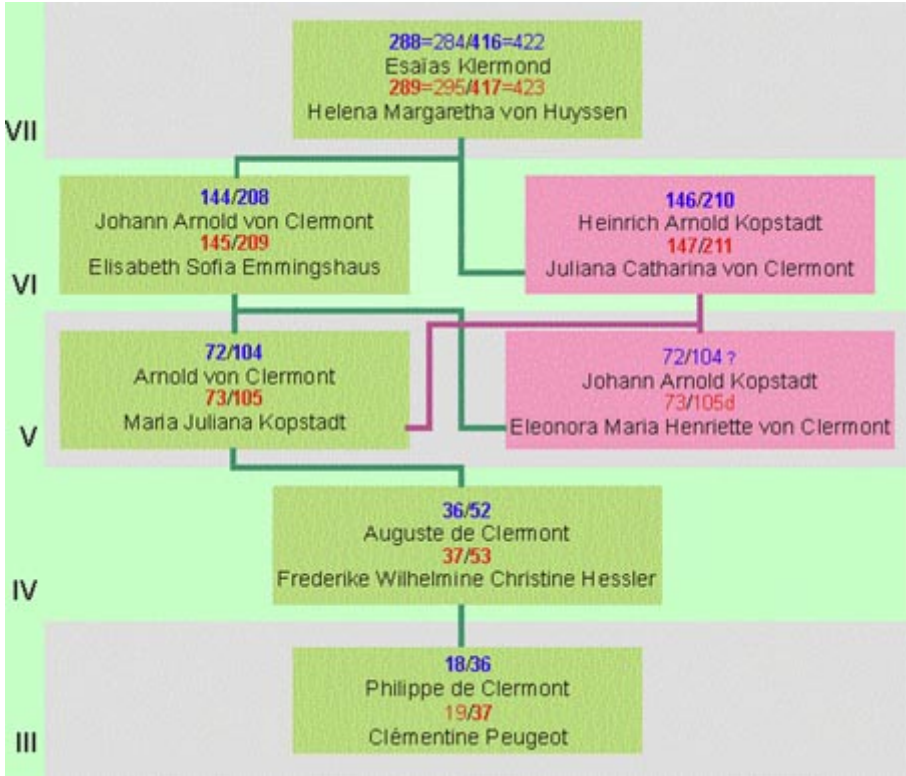

SCHEMA DE FILIATION ...
ENTRE ESAÏAS ...
ET PHILIPPE DE CLERMONT

Sources : Y. F. de F (album de Clermont)
 J. Liese "Aix la Chapelle classique, vol I" ;
 Max Eckert "Aachener Beitræge Zur Heimatkunde
 - Greisendorff" Ed, vol.XVII 1936.
 www.ferriere.net
 10/1998